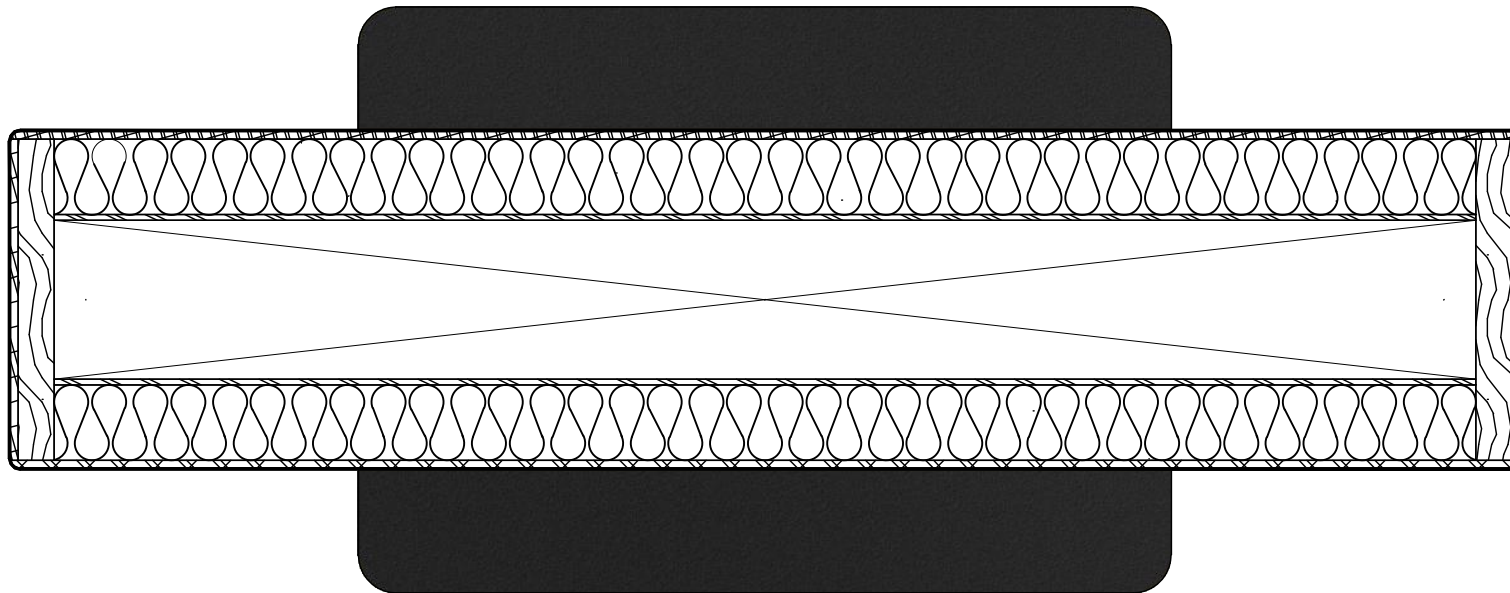

the look of quietness

dikustik mono - Horizontalschnitt

Stoffbezug

Akustikflies

HDF Lochplatte

Hohlraum

Holzkonstruktion

Standfuß mono